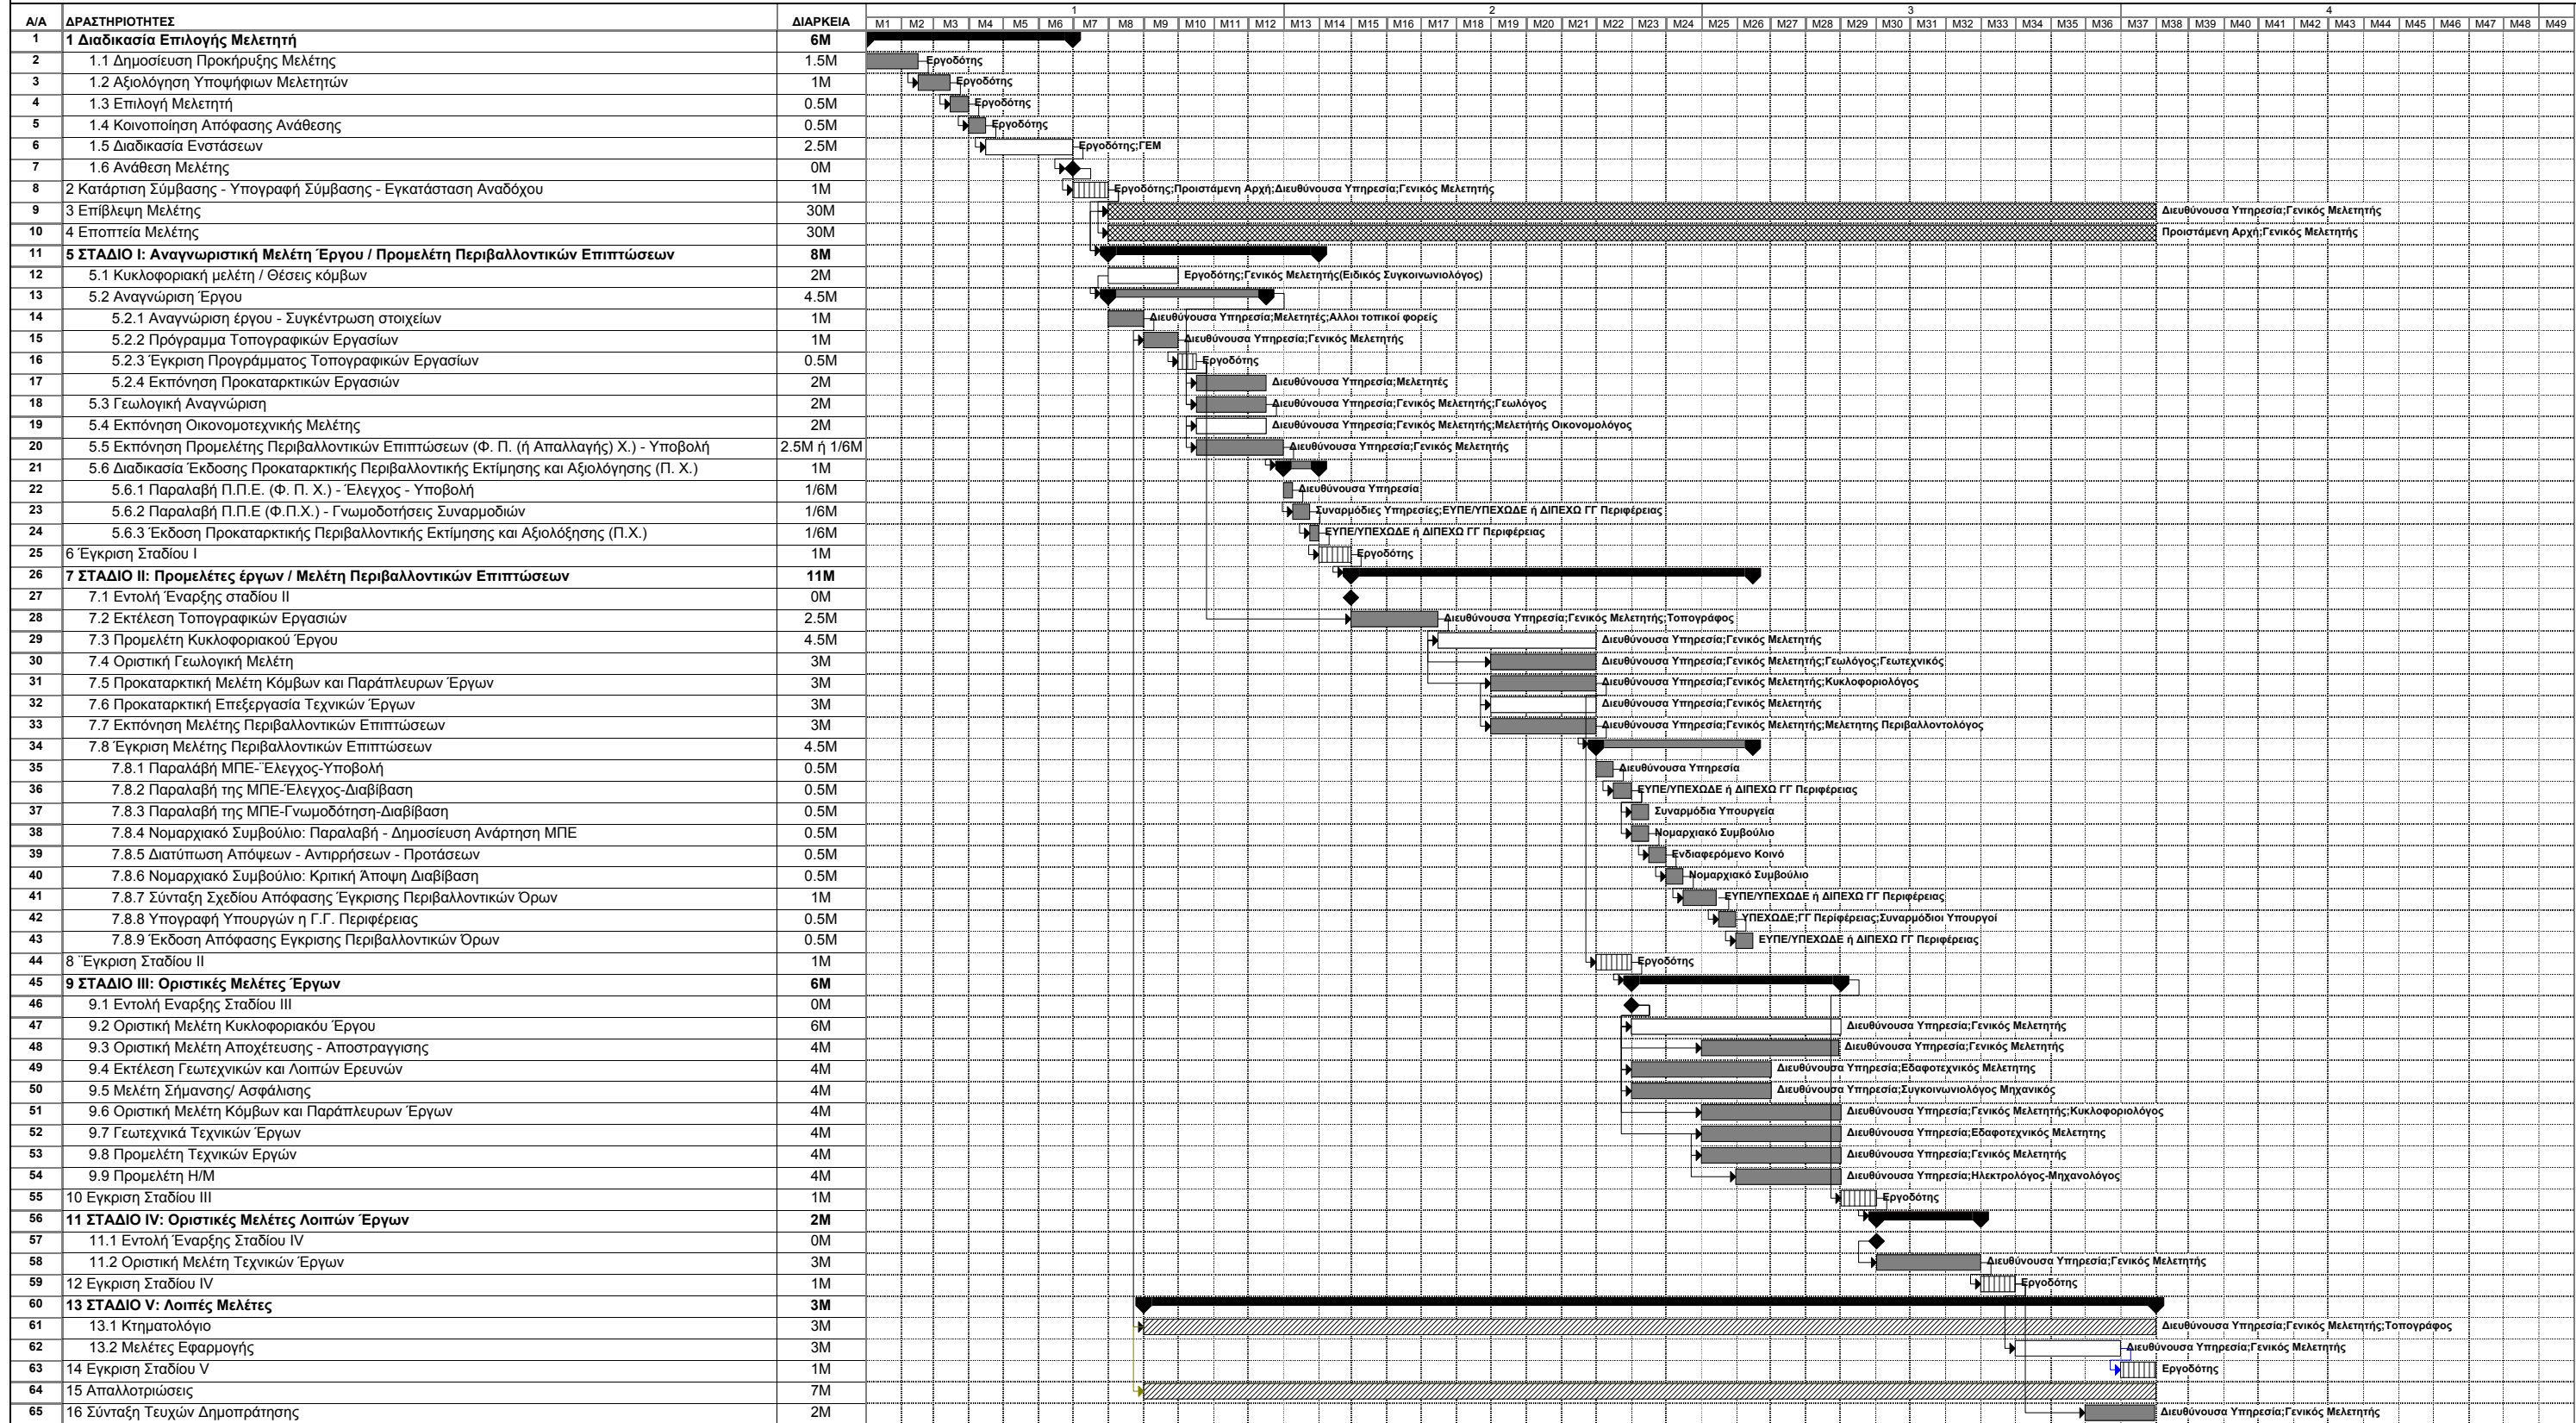

**ΧΡΟΝΟΔΙΑΓΡΑΜΜΑ ΩΡΙΜΑΝΣΗΣ ΕΡΓΩΝ ΔΕΥΤΕΡΕΥΟΝΤΟΣ ΕΘΝΙΚΟΥ ΚΑΙ ΕΠΑΡΧΙΑΚΟΥ ΟΔΙΚΟΥ ΔΙΚΤΥΟΥ
(ΣΥΣΤΗΜΑ ΔΗΜΟΠΡΑΤΗΣΗΣ: ΣΥΜΠΛΗΡΩΣΗ ΤΙΜΟΛΟΓΙΟΥ)**

ΥΠΟΜΝΗΜΑ

- Δραστηριότητα
- Ορόσημο
- Συγκεντρική Δραστηριότητα
- Κύρια Δραστηριότητα
- Μη Υποχρεωτική Δραστηριότητα
- Έγκριση
- Παράλληλη Δραστηριότητα
- Μερικώς Εξελισσόμενη Δραστηριότητα

ΣΥΜΒΟΥΛΟΣ: Κ/ΕΙΑ ΝΑΜΑ - MARNET - ΣΑΛΦΩ
ΥΡΕΤΗ/ΕΡ8/c-WD-PA.0

Κωδ. Αρ. Τεύχους: ΠΔ-Α-1.0
Κατάστ. Εγγρ.: Σχέδιο
Ημερομηνία: 20/08/2002
Έκδοση: 0