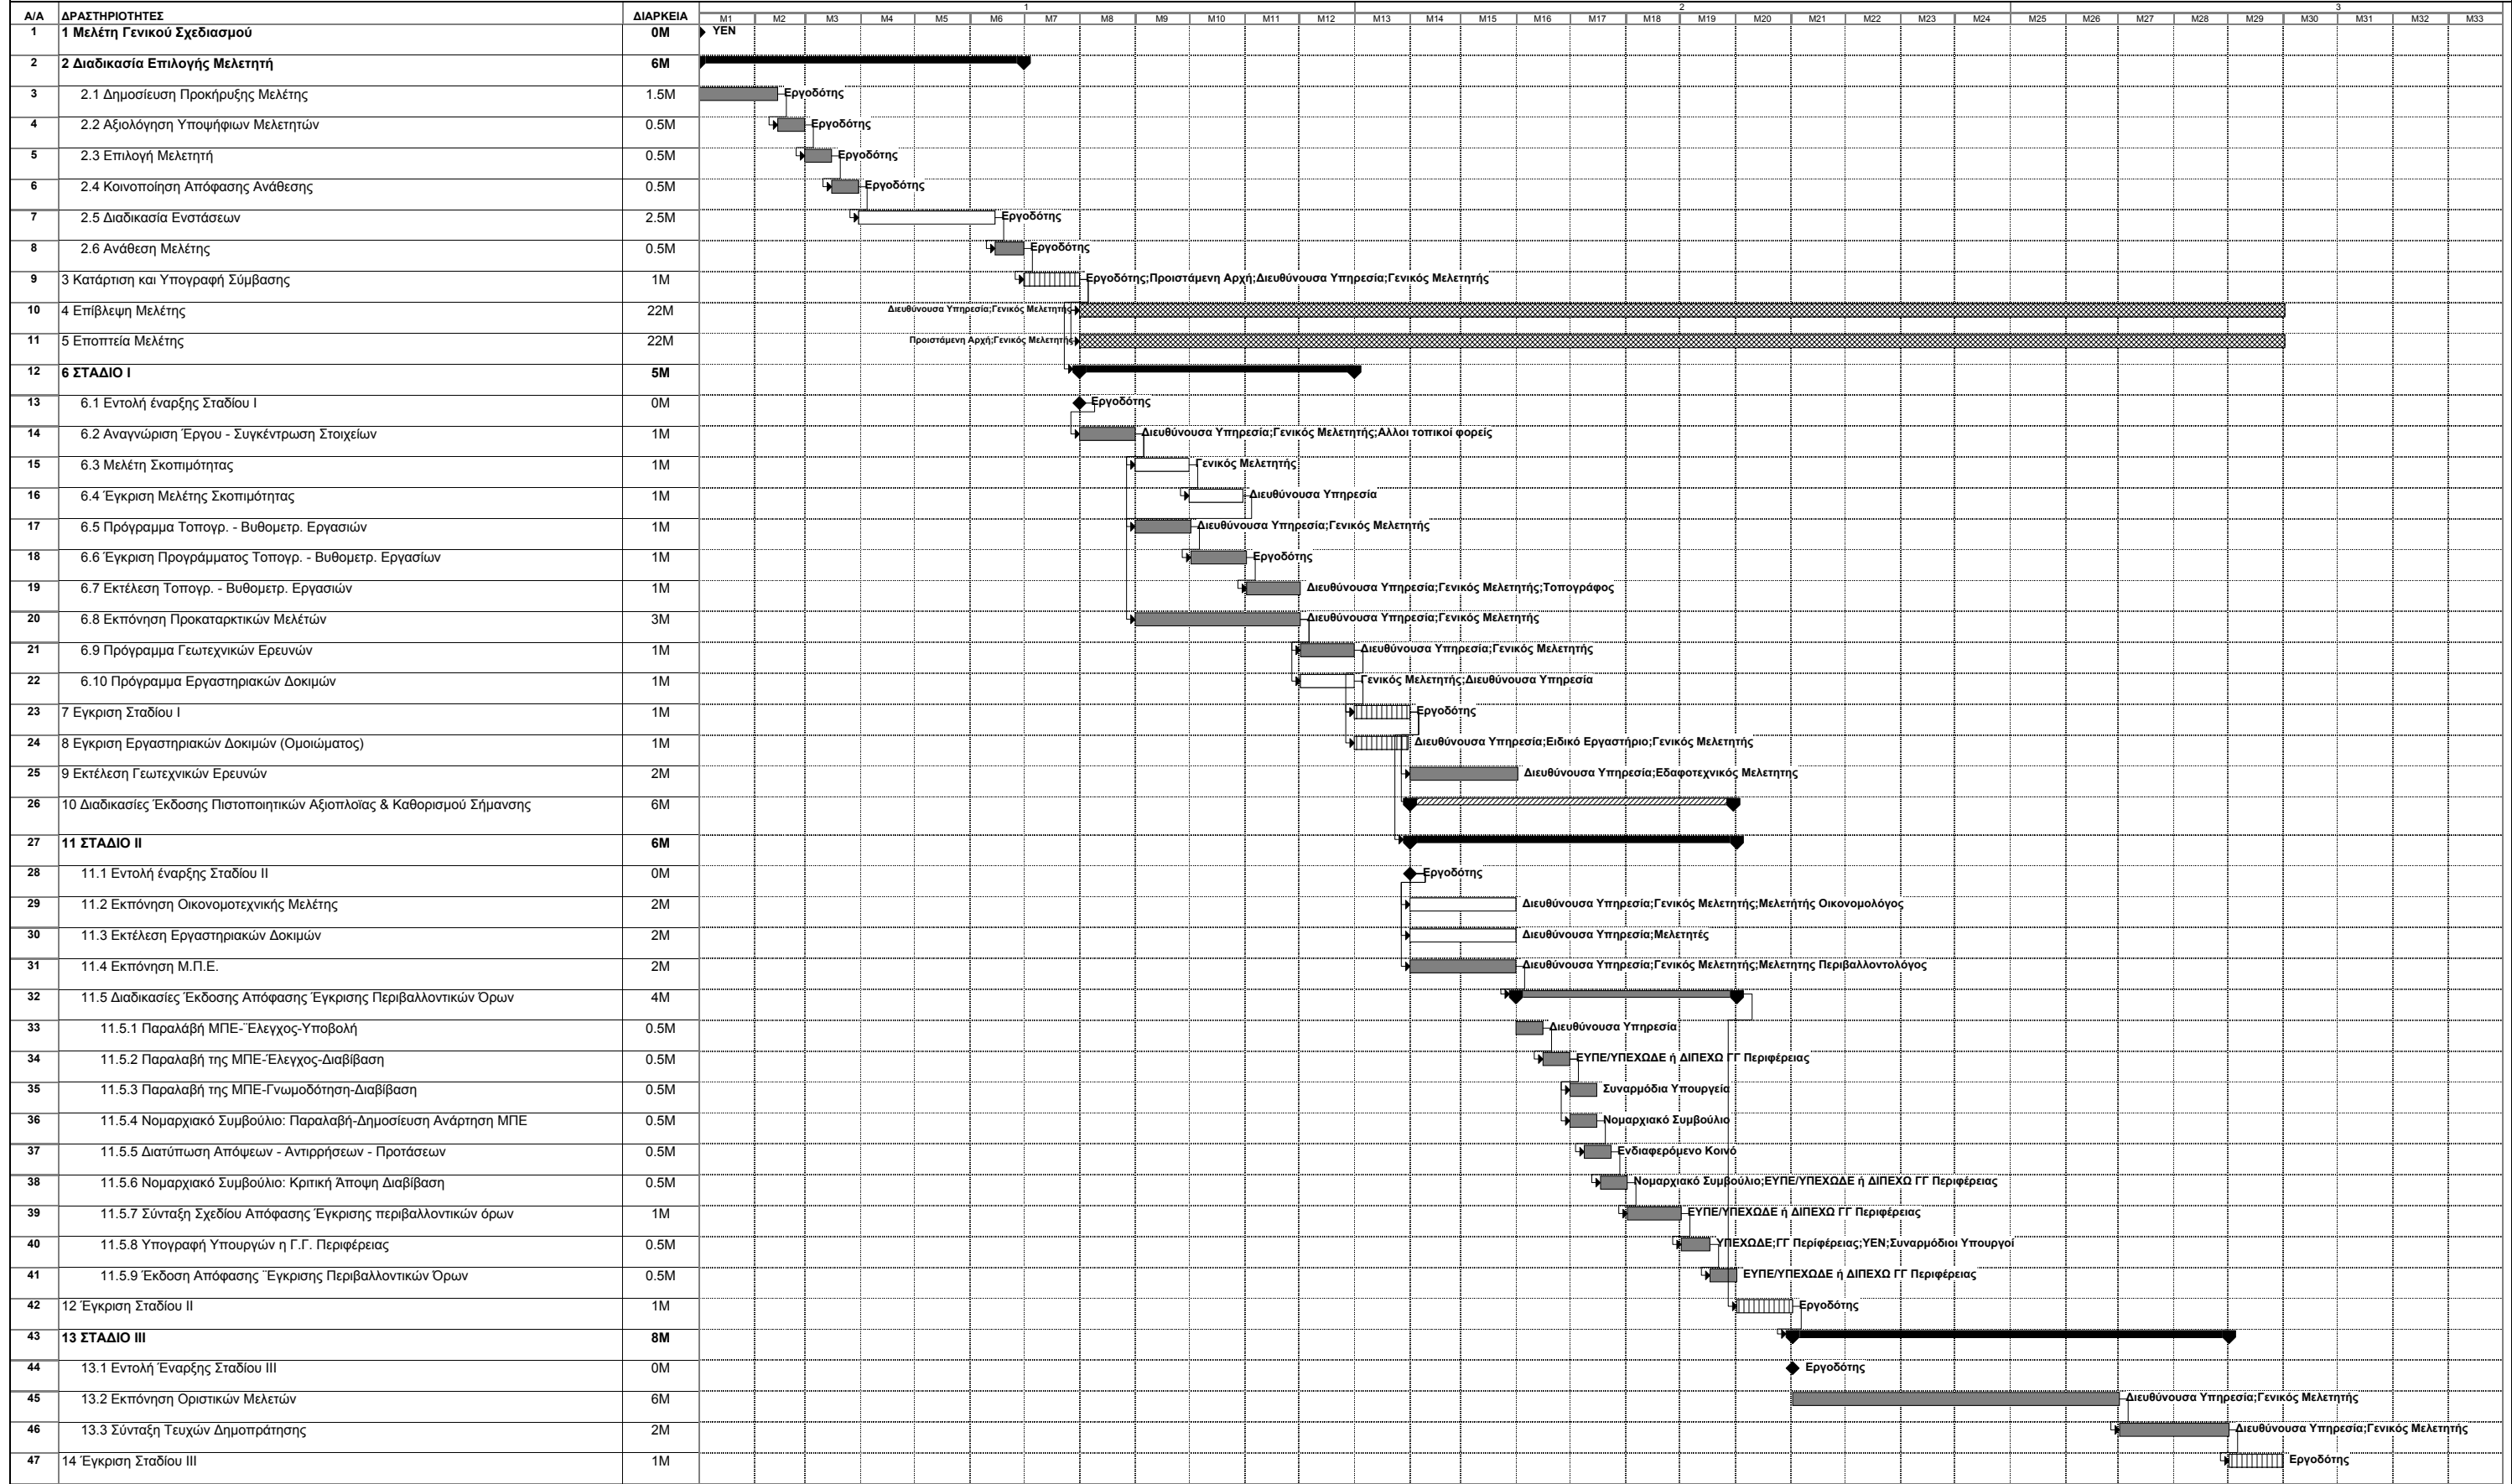

ΧΡΟΝΟΔΙΑΓΡΑΜΜΑ ΩΡΙΜΑΝΣΗΣ ΛΙΜΕΝΙΚΩΝ ΕΡΓΩΝ ΑΝΟΙΚΤΗΣ ΘΑΛΑΣΣΗΣ (ΣΥΣΤΗΜΑ ΔΗΜΟΠΡΑΤΗΣΗΣ: ΣΥΜΠΛΗΡΩΣΗ ΤΙΜΟΛΟΓΙΟΥ)

ΥΠΟΜΝΗΜΑ	Δραστηριότητα Ορόσημο	Συγκεντρική Δραστηριότητα	Μη Υποχρεωτική Δραστηριότητα	Παράλληλη Δραστηριότητα	Μερικώς Εξελισσόμενη Δραστηριότητα	Μερικώς Εξελισσόμενη Κύρια Δραστηριότητα
ΚΥΡΙΑ ΔΡΑΣΤΗΡΙΟΤΗΤΑ	ΕΓΚΡΙΣΗ	ΕΡΓΟΔΟΤΗΣ	ΕΡΓΟΔΟΤΗΣ	ΕΡΓΟΔΟΤΗΣ	ΕΡΓΟΔΟΤΗΣ	ΕΡΓΟΔΟΤΗΣ