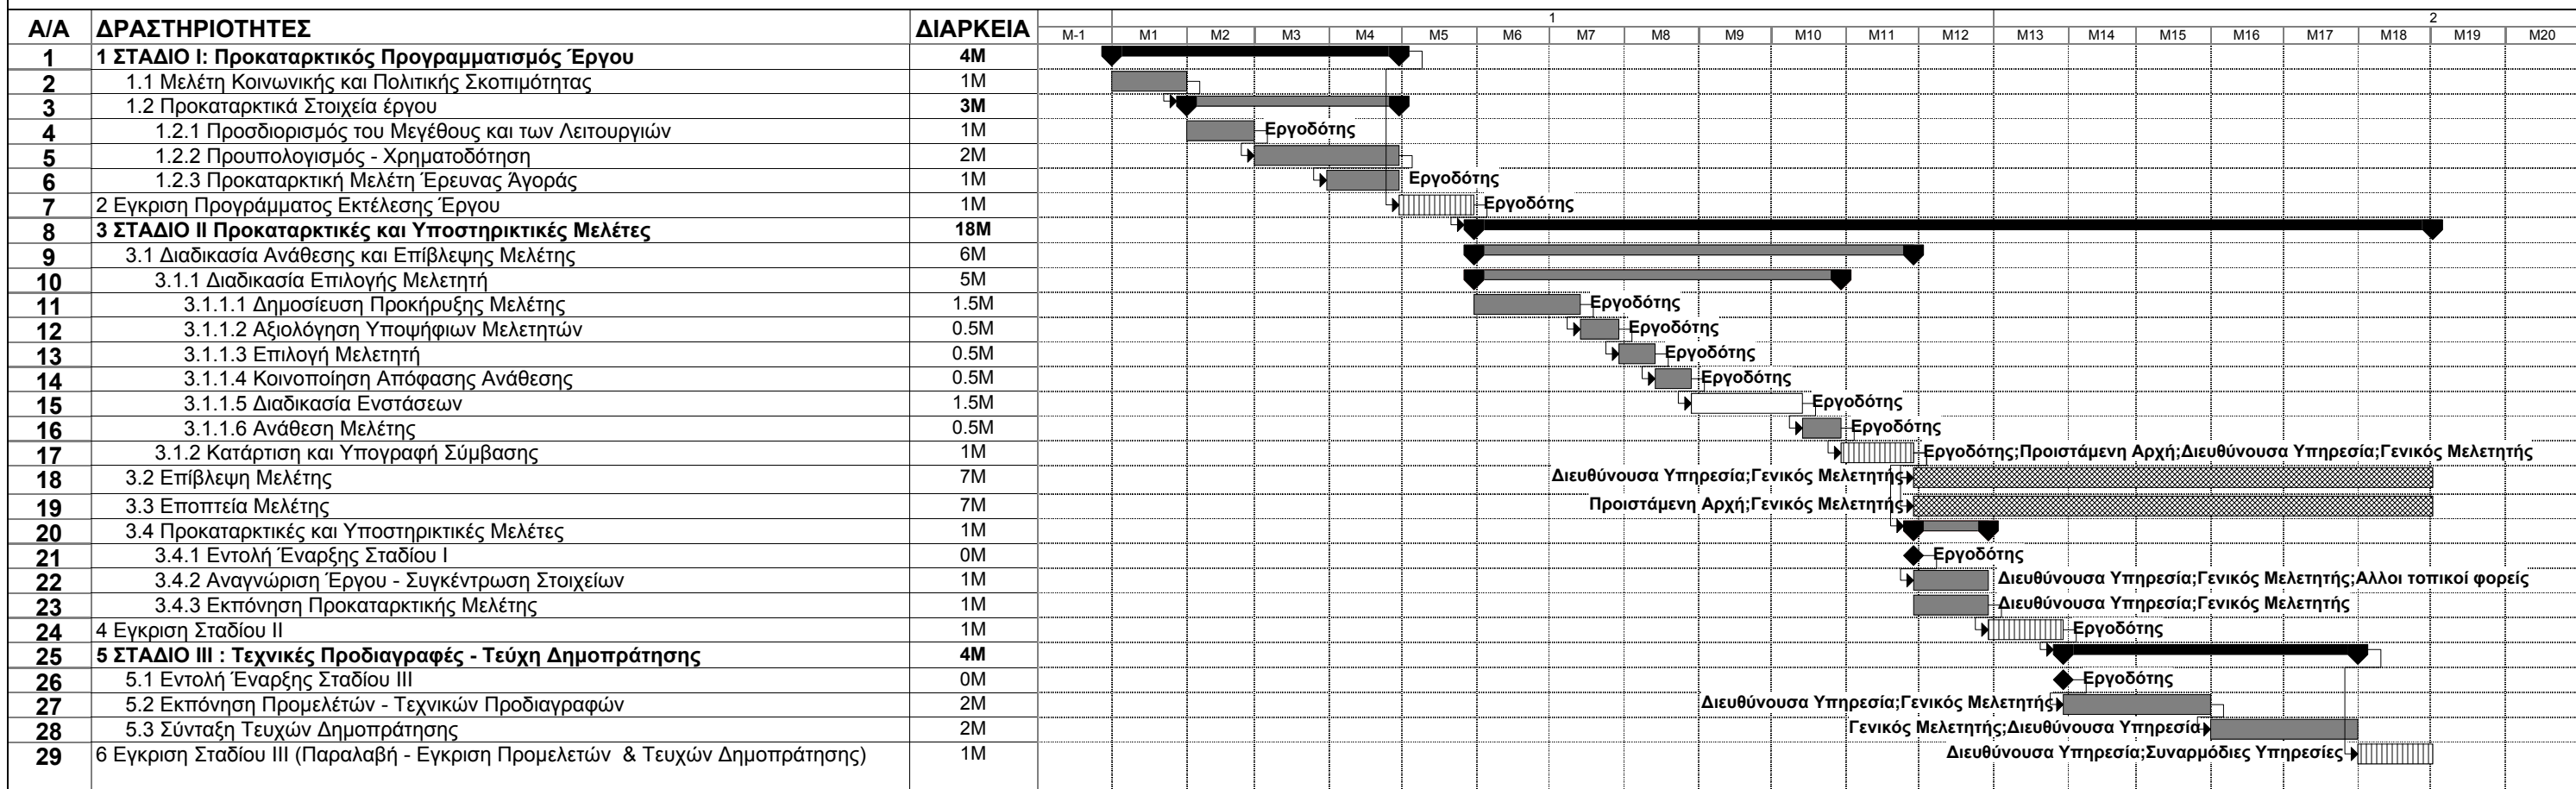

**ΧΡΟΝΟΔΙΑΓΡΑΜΜΑ ΩΡΙΜΑΝΣΗΣ ΚΤΙΡΙΑΚΩΝ ΕΡΓΩΝ
ΜΕ ΑΓΟΡΑ ΕΤΟΙΜΟΥ ΠΡΟΙΟΝΤΟΣ**

ΥΠΟΜΝΗΜΑ	Δραστηριότητα	Μη Υποχρεωτική Δραστηριότητα	Πιθανή Παράταση Συγκεντρικής Δραστηριότητας
	Ορόσημο	Έγκριση	Μη Υποχρεωτική Συγκεντρική Δραστηριότητα
	Συγκεντρική Δραστηριότητα	Παράλληλη Δραστηριότητα	
	Κύρια Δραστηριότητα	Πιθανή Παράταση Δραστηριότητας	